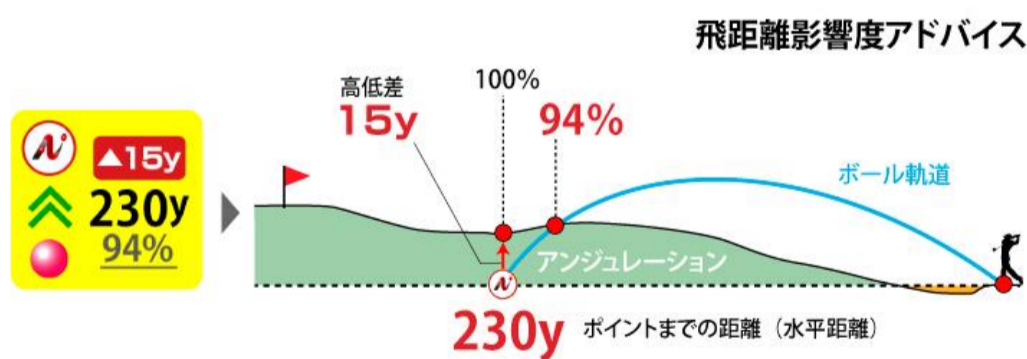

4月上旬に岐阜県下で初の最新カートナビを導入します!!

ナビ新時代、到来。 Marshall X Debut!

準天頂衛星みちびきL1S信号対応に対応。1Yardクラスの誤差精度を実現して高精度で確実な情報が提供可能です。また、専用外付けGPSアンテナにより迅速確実に信号を補足。ストレスフリーの信頼を実現しています。

ピンポジ連携

スマートゴルフナビと連携してスマホやスマートウォッチに当日のピンポジを表示する機能です。

競技・コンペ等のスコア入力が入力でき、コンペ内の他のプレイヤーのスコアを確認することも出来ます。

TCスキャン

3点距離計測に加え高低差と傾斜を測ることができる機能です。

TCスキャンは狙いたいポイントまでの距離を画面のコース上をタッチすることで表示。さらに打ち上げ・打ち下ろしホールのポイントまでの水平距離で生ずる誤差情報と、アンジュレーションを断面図で可視化する「飛距離影響度アドバイス」として提供する機能です。

コース上をタッチ タテ画面 ヨコ画面 タテヨコ同時画面

画面をタッチするだけですぐに呼び出し

ホールの状況によりゴルファーがタテ表示、ヨコ表示、タテヨコ同時表示に切り替えることが可能です。